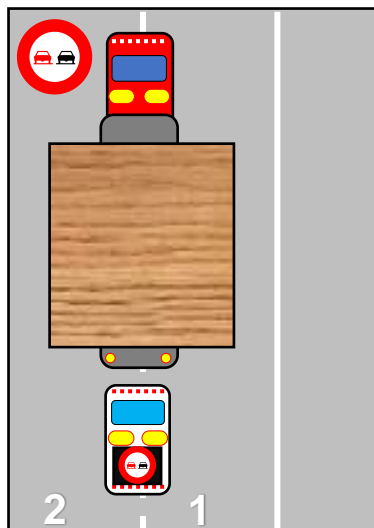

Tunnel

2-Streifig

3-Streifig

**Autobahn / Highway / Autostrada:
max. Höhe: 4.3 m, max. Breite 6.5 m**

Ausserorts:

Vorausfahrt durch Begleitfahrzeug

Obligatorisch: 2 x Flagge

2 x an LKW-Front + Ladung!